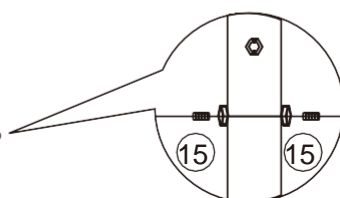

FIG.4.2

Sugerați să adăugați 74,96 LBS (34 kg) de apă.

ACUM SUNTEȚI GATA DE JOC!

S-Sport International Kft.
Adresă: HU-7030, Paks, Tolnai út 2., Ungaria
Email: info@s-sport.ro
Site web: www.s-sport.ro