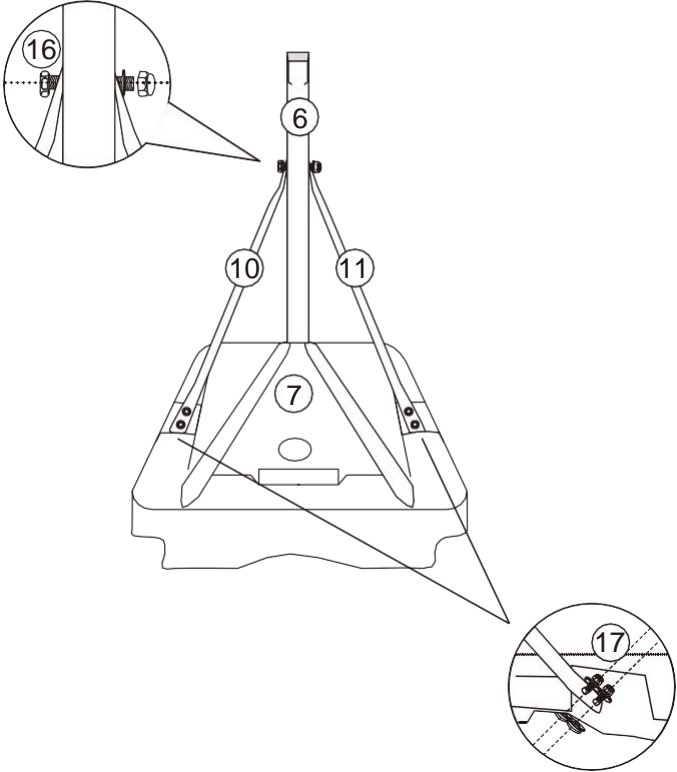

Cap
ac (1
buc)

Pentru FIG.

Pentru FIG.

Pentru
FIG.4

<p>Șurub #1 (4pcs)</p>  <p>Pentru FIG.</p>	<p>Piuliță hexag ornată (1 buc)</p>  <p>Pentru FIG.</p>	<p>Piuliță hexago nală (2 buc)</p> 	
<p>Șurub #2 (1 buc)</p> 	<p>Șurub #3 (4pcs)</p> 	<p>Șurubelniță (1 buc)</p>  <p>Cheie (1 buc)</p>	
			
			
			
			

INSTRUCȚIUNI DE ASAMBLARE

FIG.1

COMPONENTS	QTY
	X1
	X1
	X1
	X4

FIG.2

COMPONENTS	QTY
	X1

FIG.3

COMPONENTS	QTY
⑤ 	X1
⑥ 	X1
⑦ 	X1
○ 	10X1
⑩ 	X1
⑯ 	X1
⑰ 	X4

FIG.4

FIG. 4.1-FIG. 4.2: Folosiți uneltele nr. 18 și 19 pentru a regla înălțimea de la 5,1FT (155cm) la 6.75FT (205cm). Există linia albă de siguranță de pe tub.

COMPONENTS		
15		X 3
12		X 1
8		X 1
9		X 2
○		
		