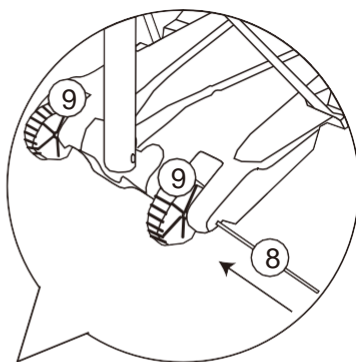

INSTRUCȚIUNI DE ASAMBLARE

FIG.1

COMPONENTS	QTY
	X1
	X1
	X1
	X4

FIG.2

COMPONENTS	QTY
	X1

FIG.3

COMPONENTS	QTY
⑤ 	X1
⑥ 	X1
⑦ 	X1
○ 	10X1
⑩ 	X1
⑯ 	X1
⑰ 	X4

FIG.4

FIG. 4.1-FIG. 4.2: Folosiți uneltele nr. 18 și 19 pentru a regla înălțimea de la 5,1FT (155cm) la 6.75FT (205cm). Există linia albă de siguranță de pe tub.

COMPONENTS		
15		X 3
12		X 1
8		X 1
9		X 2
○		
		

FIG.4.1

FIG.4.2

Sugerați să adăugați 74,96 LBS (34 kg) de apă.

ACUM SUNTEȚI GATA DE JOC!

S-Sport International Kft.
 Adresă: HU-7030, Paks, Tolnai út 2., Ungaria
 Email: info@s-sport.ro
 Site web: www.s-sport.ro