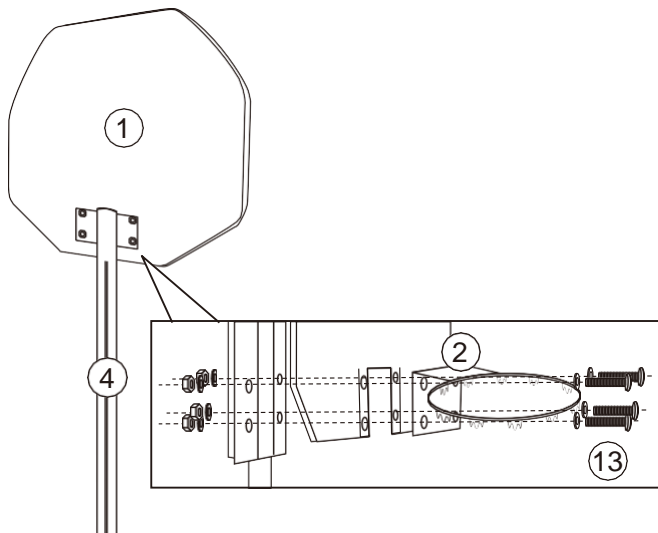

Cap
ac (1
buc)

Pentru FIG.

Pentru FIG.

Pentru
FIG.4

<p>Șurub #1 (4pcs)</p>  <p>Pentru FIG.</p>	<p>Piuliță hexag ornată (1 buc)</p>  <p>Pentru FIG.</p>	<p>Piuliță hexago nală (2 buc)</p> 	
<p>Șurub #2 (1 buc)</p> 	<p>Șurub #3 (4pcs)</p> 	<p>Șurubelniță (1 buc)</p>  <p>Cheie (1 buc)</p>	
			
			
			
			

INSTRUCȚIUNI DE ASAMBLARE

FIG.1

COMPONENTS	QTY
	X1
	X1
	X1
	X4

FIG.2

COMPONENTS	QTY
	X1

FIG.3

COMPONENTS	QTY
⑤ 	X1
⑥ 	X1
⑦ 	X1
○ 	10X1
⑩ 	X1
⑯ 	X1
⑰ 	X4

FIG.4

FIG. 4.1-FIG. 4.2: Folosiți uneltele nr. 18 și 19 pentru a regla înălțimea de la 5,1FT (155cm) la 6.75FT (205cm). Există linia albă de siguranță de pe tub.

COMPONENTS		
15		X 3
12		X 1
8		X 1
9		X 2
○		
		